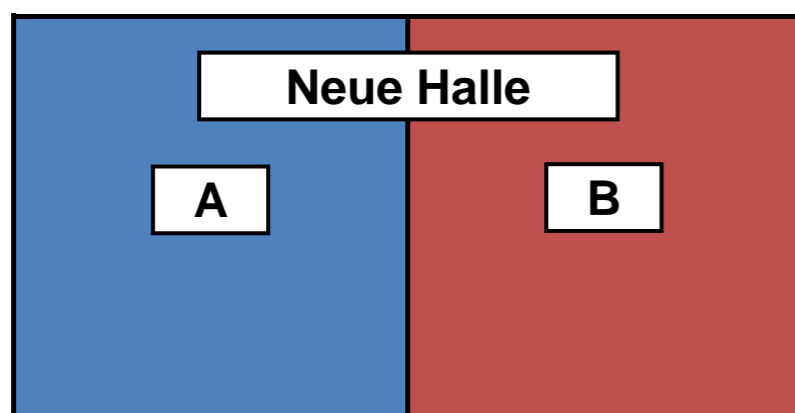

Hallenbelegung Saison 2016/2017

TSV BASSUM von 1858 e.V.

Tag	Montag				Dienstag				Mittwoch				Donnerstag				Freitag				Samstag				
Uhrzeit	A	B	alte	Jahn	A	B	alte	Jahn	A	B	alte	Jahn	A	B	alte	Jahn	A	B	alte	Jahn	A	B	alte	Jahn	Uhrzeit
14:00																								9:00	
14:30																								9:30	
15:00																								10:00	
15:30																								10:30	
16:00							U8				U7 I U7 II				U13									11:00	
16:30																								~	
17:00							U9																		
17:30							U10				U12	C- Mädchen			U15I U15 II				U11						
18:00																									
18:30																			A/B- Mädchen						
19:00																				19:15					
19:30																									
20:00																									
20:30																									
21:00																									
21:30																									

ZEITRAUM:
01. November - 31. März